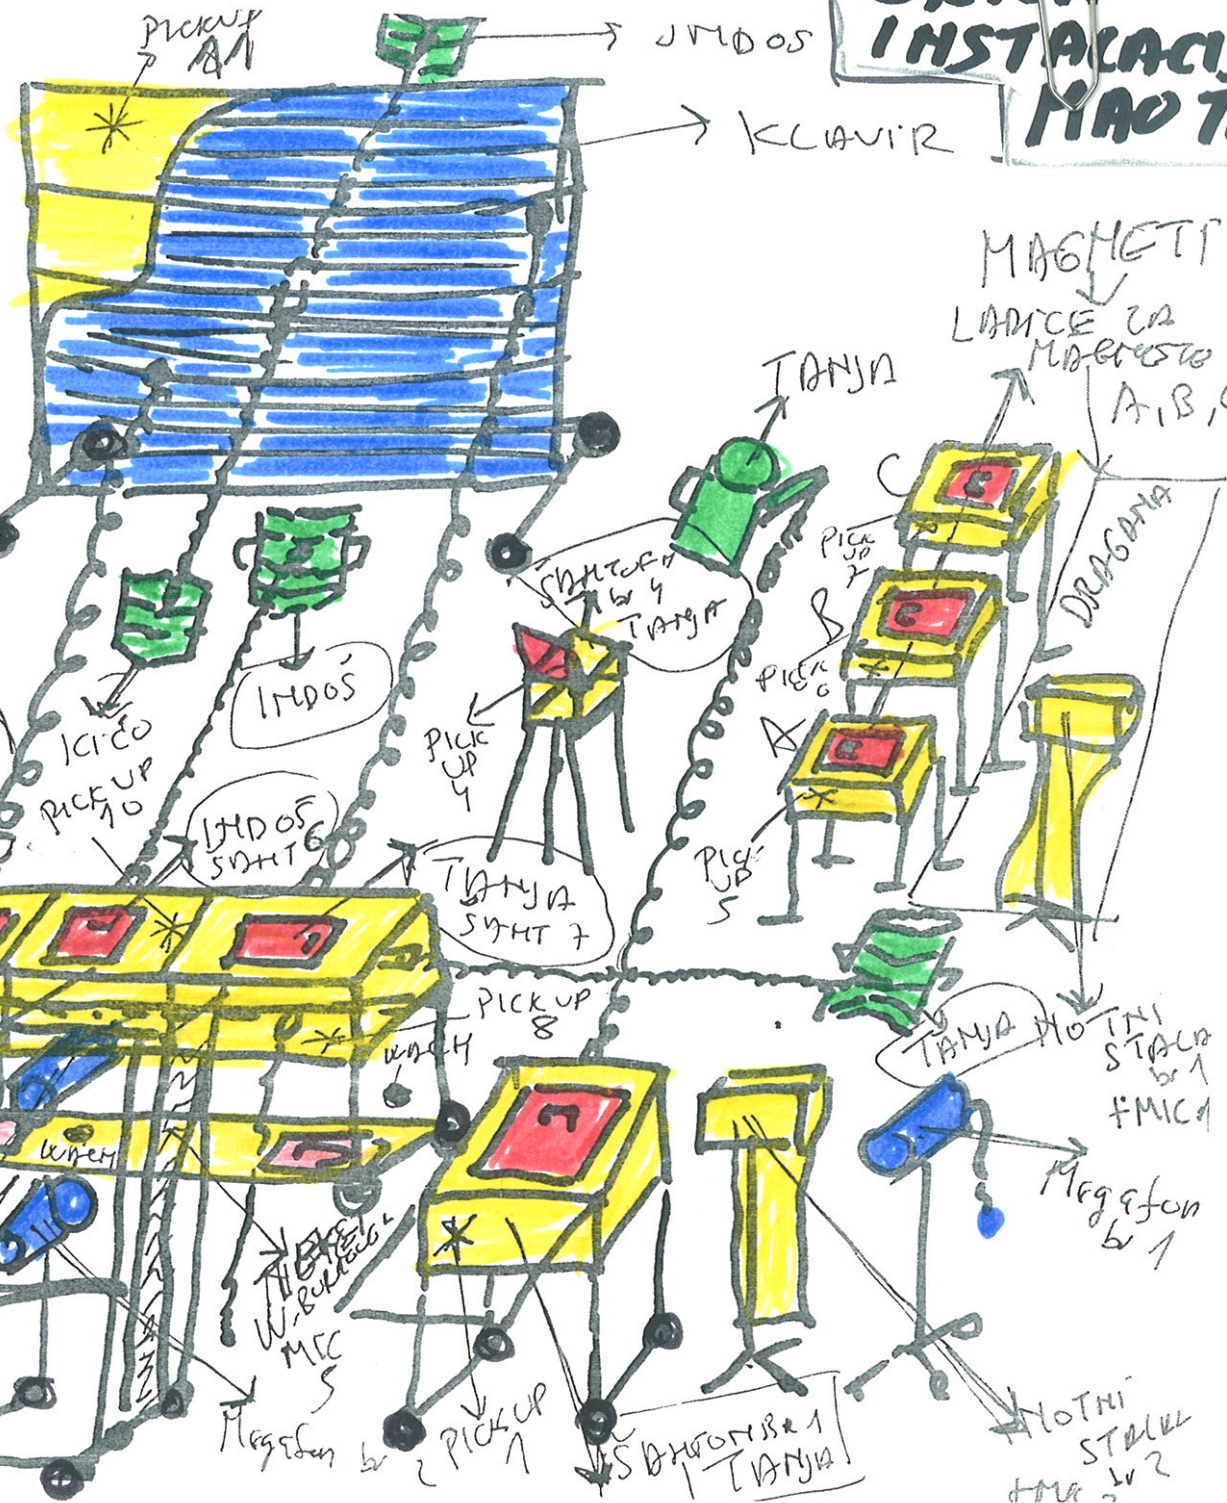

SKICA INSTALACIJA MAOTAE

VIMESTAZIC
DUZINA INSTALACIJE - 10 m
SIRINA INSTALACIJE - 8 m
VISINA - 2 m

4 Megafon

11 PICK UP
* MIKROFON

6 NOTNI STOLCI

3 WACH PERDOL

MIKROFON

NOTNI
STOLCI
br 4 + MIC

SAMOFON
br 3
IMDOS

Megafon
br 4

NOTNI STOLCI
br 3 + MIC 3

SAMOFON
br 2
KICU

Megafon
br 3.

Megafon
br 2

SAMOFON
br 1
TANJA

NOTNI
STOLCI
br 2

PICK UP
5

TANJA
NOTNI
STOLCI
br 1
+ MIC

Megafon
br 1

PICK UP
11

KICU

PICK UP
3

KICU
SMHT 5

KICU
PICK UP
10